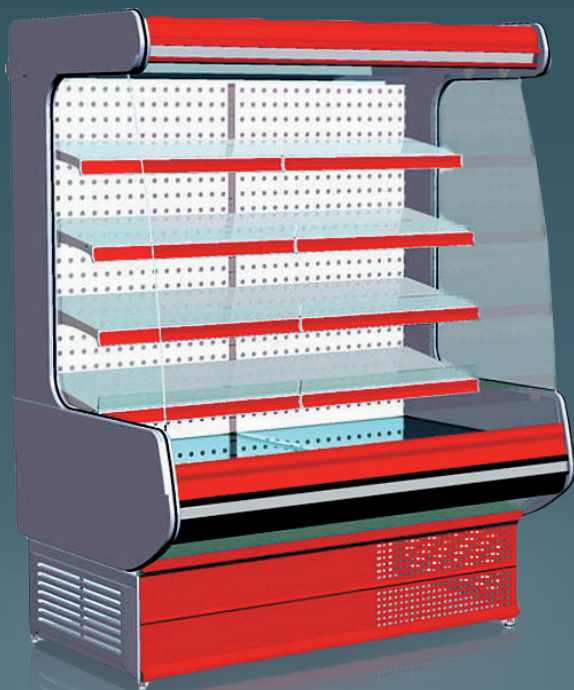

ГОРКА ХОЛОДИЛЬНАЯ ВИОЛА

ОПИСАНИЕ

Холодильные горки «Виола» (гастрономические, фруктовые) предназначены для демонстрации, продажи и временного хранения предварительно охлажденных пищевых продуктов и полуфабрикатов. Собираются в линию как со встроенными, так и выносными агрегатами, и центральями. Витрины изготавливаются нескольких типоразмеров длиной от 1555 до 2285 мм, с системой воздушной завесы. Полки витрины быстросъемные и могут устанавливаться в любой конфигурации пользователем.

BC 7

BC 7 Ф

СТАНДАРТНАЯ КОМПЛЕКТАЦИЯ:

- Встроенный холодильный агрегат.
- Электронный блок управления: ф. «Eliwell» ID 974.
- Защитный бампер.
- Комплект для подключения дренажа.
- Цветные панели.
- Легкая деревянная упаковка.

ПРЕИМУЩЕСТВА

Горка может быть смонтирована как на центральном холодильоснабжении, так и на выносном. Конструктив горки позволяет разместить навесные полки глубиной до 500 мм.

N п/п	Наименование параметра	BC 7-160	BC 7-200	BC 7-260	BC 7-160 Ф	BC 7-200 Ф	BC 7-260 Ф
1	Площадь для размещения продуктов, м2	3,35	4,38	5,77	2,23	2,92	3,85
2	Полезный охлаждаемый объем, м3	0,67	0,88	1,15	0,45	0,59	0,77
3	Температурный диапазон, °С	+4...+8					
4	Нагрузка на демонстрационные противни, кг	30	40	50	30	40	50
5	Нагрузка на 1 полку, кг, не более	40					
6	Потребление электроэнергии за сутки, кВт/ч, не более	23,1	38,4	44,5	44,5	38,4	44,5
7	Потребляемая мощность, кВт, не более	1,6	2,2	2,3	2,3	2,2	2,3
8	Холодопроизводительность, Вт	2200	2800	3060	3060	2800	3060
9	Габаритные размеры, мм						
	Длина	1550	1985	2585	1550	1985	2585
	Длина (без боковин)	1447	1894	2494	1447	1894	2494
	Ширина	1000	1000	1000	1000	1000	1000
	Высота	2055	2055	2055	2055	2055	2055
10	Масса, кг, не более	220	264	300	220	264	300
11	Потребляемый ток, А, не более	7,27	10,0	10,45	7,27	10,0	10,45
12	Потребляемая мощность во время оттайки, Вт, не более	1330	1560	1860	1330	1560	1860
13	Потребляемая мощность эл. освещения, Вт, не более	95	164	160	95	164	160
14	Доза заправки R404A, кг	1,2	1,3	1,65	1,2	1,3	1,65