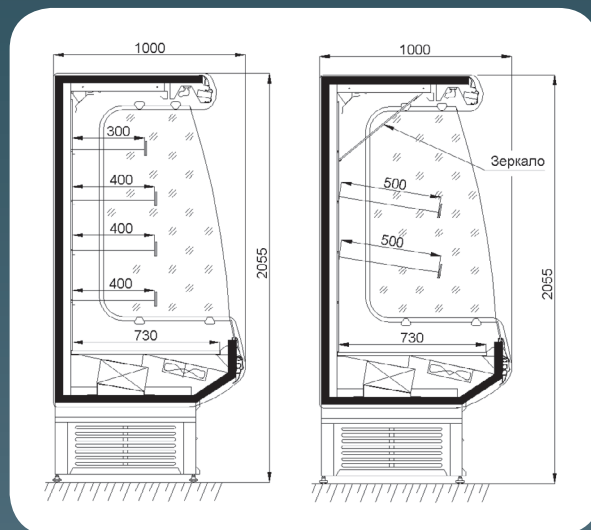

ГОРКА ХОЛОДИЛЬНАЯ ВИОЛА

ОПИСАНИЕ

Холодильные горки «Виола» (гастрономические, фруктовые) предназначены для демонстрации, продажи и временного хранения предварительно охлажденных пищевых продуктов и полуфабрикатов. Собираются в линию как со встроенными, так и выносными агрегатами, и центральями. Витрины изготавливаются нескольких типоразмеров длиной от 1555 до 2285 мм, с системой воздушной завесы. Полки витрины быстросъемные и могут устанавливаться в любой конфигурации пользователем.

BC 7

BC 7 Ф

СТАНДАРТНАЯ КОМПЛЕКТАЦИЯ:

- Встроенный холодильный агрегат.
- Электронный блок управления: ф. «Eliwell» ID 974.
- Защитный бампер.
- Комплект для подключения дренажа.
- Цветные панели.
- Легкая деревянная упаковка.

ПРЕИМУЩЕСТВА

Горка может быть смонтирована как на центральном холодильоснабжении, так и на выносном. Конструктив горки позволяет разместить навесные полки глубиной до 500 мм.

N п/п	Наименование параметра	BC 7-160	BC 7-200	BC 7-260	BC 7-160 Ф	BC 7-200 Ф	BC 7-260 Ф
1	Площадь для размещения продуктов, м2	3,35	4,38	5,77	2,23	2,92	3,85
2	Полезный охлаждаемый объем, м3	0,67	0,88	1,15	0,45	0,59	0,77
3	Температурный диапазон, °С	+4...+8					
4	Нагрузка на демонстрационные противни, кг	30	40	50	30	40	50
5	Нагрузка на 1 полку, кг, не более	40					
6	Потребление электроэнергии за сутки, кВт/ч, не более	23,1	38,4	44,5	44,5	38,4	44,5
7	Потребляемая мощность, кВт, не более	1,6	2,2	2,3	2,3	2,2	2,3
8	Холодопроизводительность, Вт	2200	2800	3060	3060	2800	3060
9	Габаритные размеры, мм						
	Длина	1550	1985	2585	1550	1985	2585
	Длина (без боковин)	1447	1894	2494	1447	1894	2494
	Ширина	1000	1000	1000	1000	1000	1000
	Высота	2055	2055	2055	2055	2055	2055
10	Масса, кг, не более	220	264	300	220	264	300
11	Потребляемый ток, А, не более	7,27	10,0	10,45	7,27	10,0	10,45
12	Потребляемая мощность во время оттайки, Вт, не более	1330	1560	1860	1330	1560	1860
13	Потребляемая мощность эл. освещения, Вт, не более	95	164	160	95	164	160
14	Доза заправки R404A, кг	1,2	1,3	1,65	1,2	1,3	1,65